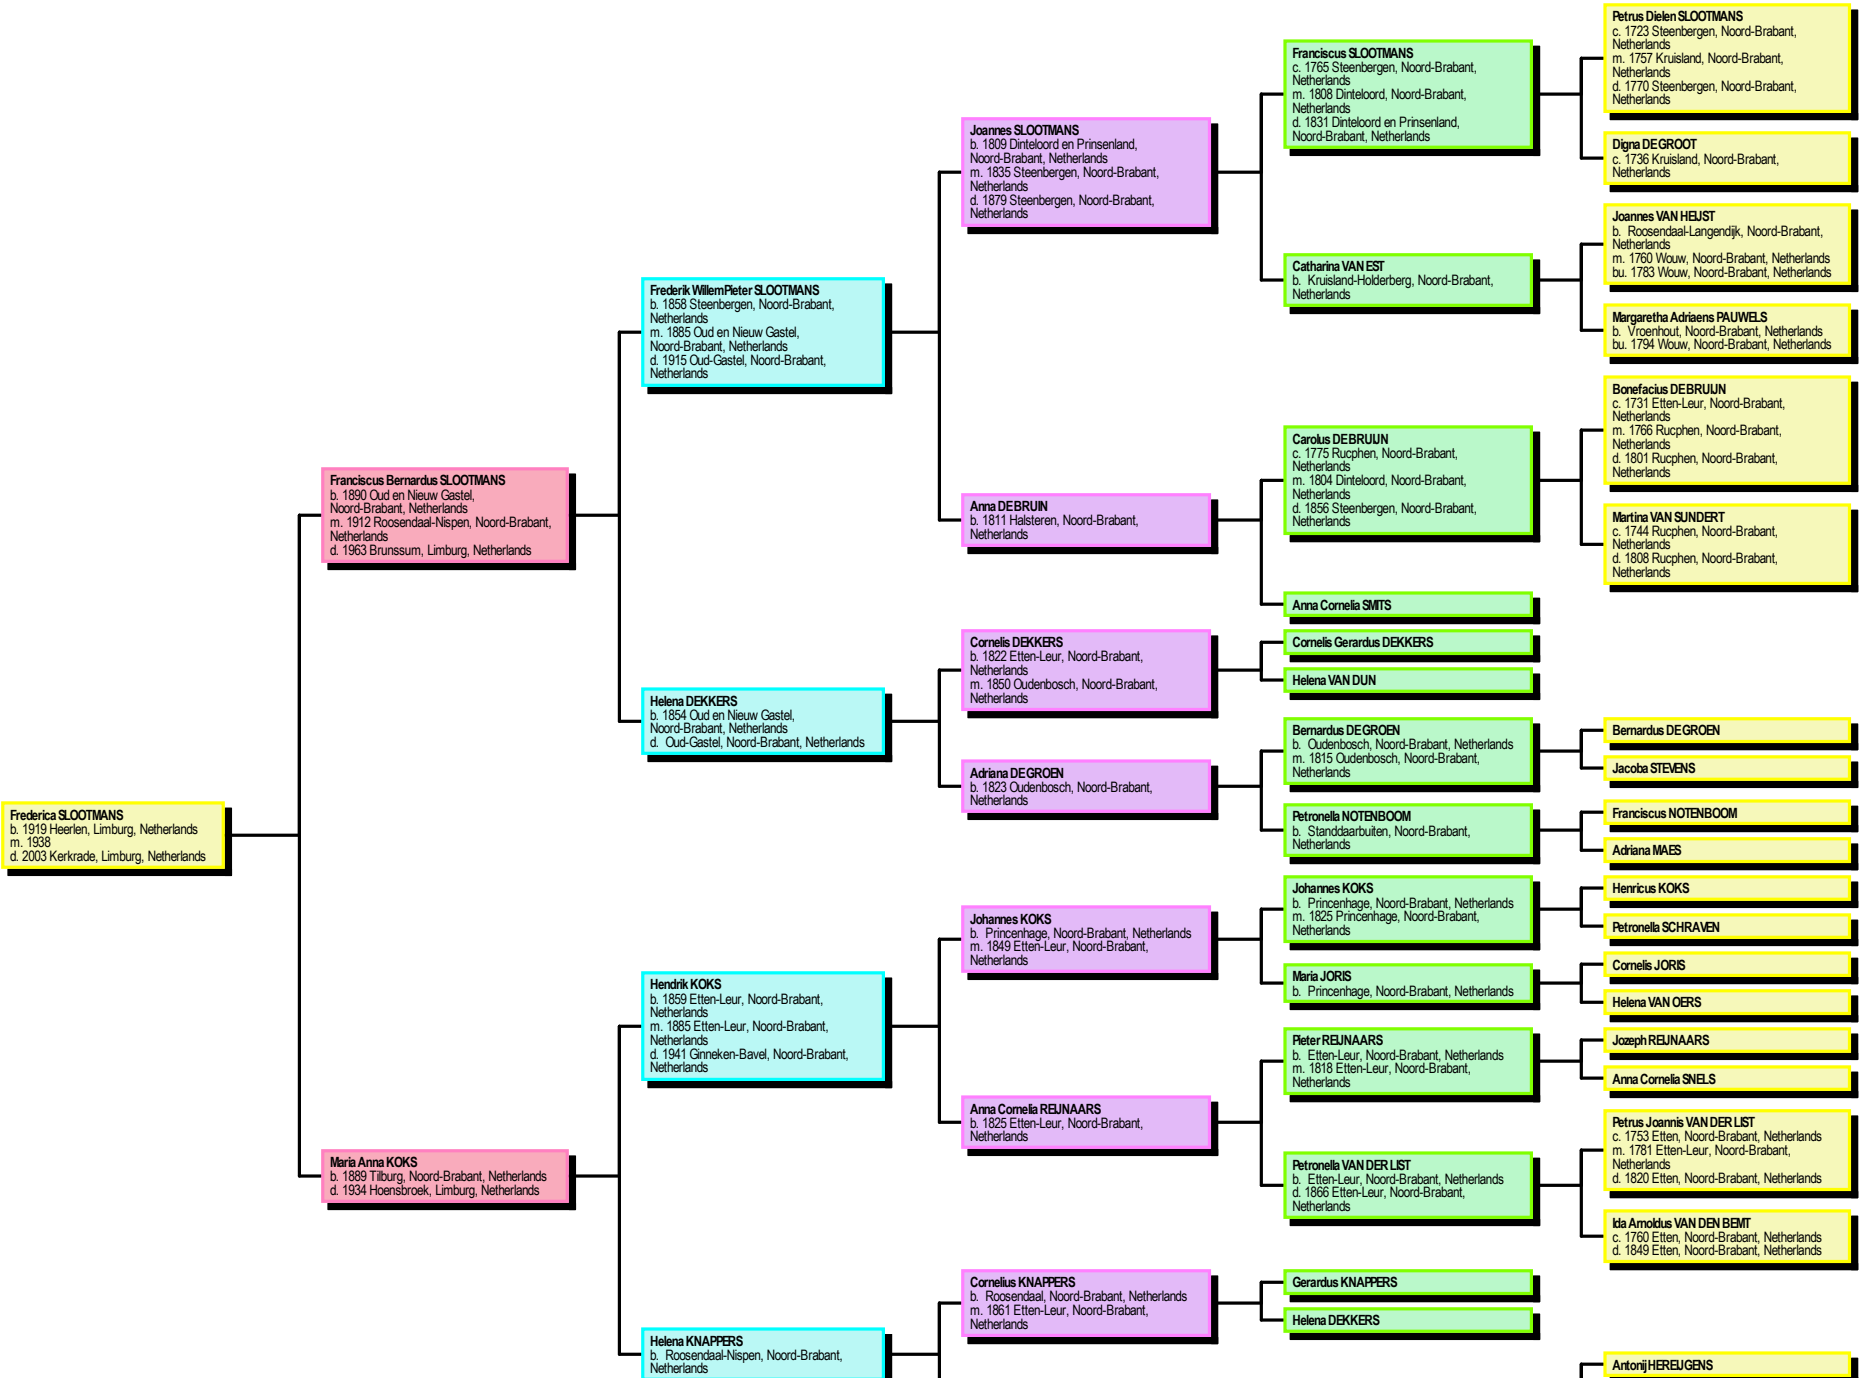

Ancestors of Frederica Slotmans

Cornelia HERBJGERS
b. 1836 Etten-Leur, Noord-Brabant,
Netherlands

Wilhelmus HERBJGENS
b. Zundert, Noord-Brabant, Netherlands
m. 1826 Etten-Leur, Noord-Brabant,
Netherlands